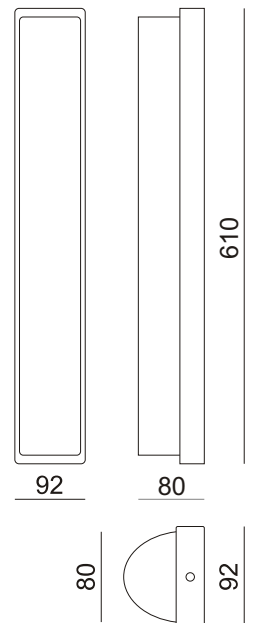

nazwa produktu / product name

CASTOR

 biały

stal nierdzewna

1x24W T16 G5

 - PS 2.215 EVG stal nierdzewna - PS 2.245 EVG

Oprawa naścienna.

Szkło: białe, ręcznie produkowane, trzy-warstwowe, satyna opal mat.

Obudowa: stal malowana na biało lub stal nierdzewna.