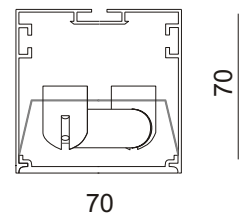

FIL + PN

nazwa	nr katalogowy	statecznik	a [mm]	typ źródła światła	trzonek
FIL + PN 124 □	4741360	EVG	604	1 x 24W T16	G5
FIL + PN 124 ■	4741363	EVG	604	1 x 24W T16	G5
FIL + PN 154 □	4741370	EVG	1204	1 x 54W T16	G5
FIL + PN 154 ■	4741373	EVG	1204	1 x 54W T16	G5
FIL + PN 180 □	4741380	EVG	1504	1 x 80W T16	G5
FIL + PN 180 ■	4741383	EVG	1504	1 x 80W T16	G5

Inne moce świetlówek T16 - na zapytanie

Oprawa sufitowa o podwyższonej klasie szczelności IP42.

Rozsył strumienia świetlnego bezpośrednio w dół, świetlówka od dołu przesłonięta kloszem mlecznym z PC.

Obudowa wykonana z profilu aluminiowego w kolorze białym lub szarym.