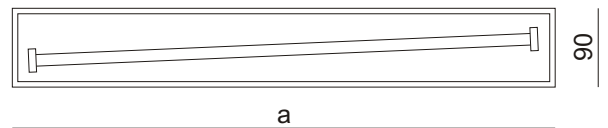

FIL + PN

nazwa	nr katalogowy	statecznik	a [mm]	typ źródła światła	trzonek
FIL + PN 124 □	4741360	EVG	604	1 x 24W T16	G5
FIL + PN 124 ■	4741363	EVG	604	1 x 24W T16	G5
FIL + PN 154 □	4741370	EVG	1204	1 x 54W T16	G5
FIL + PN 154 ■	4741373	EVG	1204	1 x 54W T16	G5
FIL + PN 180 □	4741380	EVG	1504	1 x 80W T16	G5
FIL + PN 180 ■	4741383	EVG	1504	1 x 80W T16	G5

Inne moce świetlówek T16 - na zapytanie

Oprawa sufitowa o podwyższonej klasie szczelności IP42.

Rozsył strumienia świetlnego bezpośrednio w dół, świetlówka od dołu przesłonięta kloszem mlecznym z PC.

Obudowa wykonana z profilu aluminiowego w kolorze białym lub szarym.