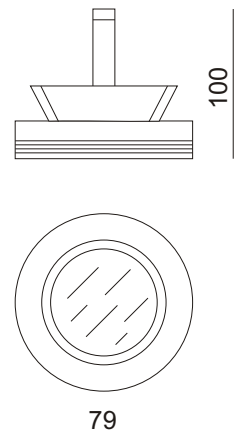

nazwa produktu / product name

GYDRO

max. 1x50W QR-CB51 GU 5,3

■ - 1208115 □ - 1208111

TR - transformator zamawiany oddzielnie

Oprawa halogenowa stała, szczelna IP65, montowana w stropie podwieszanym.

Przesłona z matwionego szkła hartowanego.

Obudowa wykonana z aluminium szczotkowanego lub pomalowana na biało.

Transformator zamawiany oddzielnie.