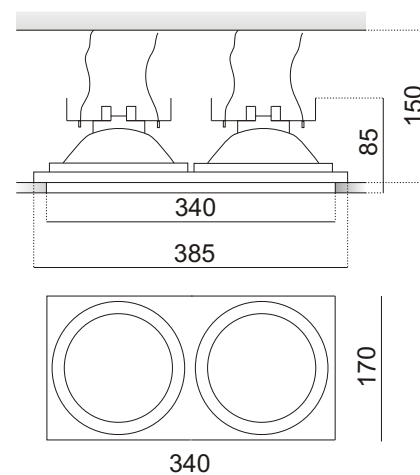

nazwa produktu / product name

KUBGO 2x111 TRIM

max. 2x50W QR-LP111 G53

□ - 1218111 ■ - 1218113 ■ - 1218112

TR - transformator zamawiany oddzielnie

Oprawa halogenowa, uchylna, montowana w stropie podwieszanym.

Obudowa kolor: biała, szara i czarna.

Transformator zamawiany oddzielnie.