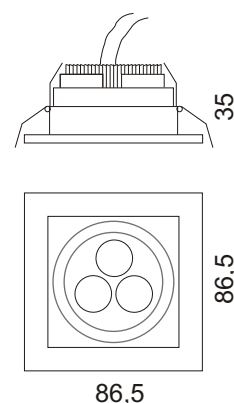

nazwa produktu / product name

KUBGO LED

LED 3x1W
barwa led - WW ciepło biała

 - 1105685

 - zasilacz zamawiany oddzielnie

Oprawa ze źródłem światła LED 3x1W, uchylna, montowana w stropie podwieszanym.
Obudowa wykonana z aluminium szczotkowanego.
Zasilacz zamawiany oddzielnie.