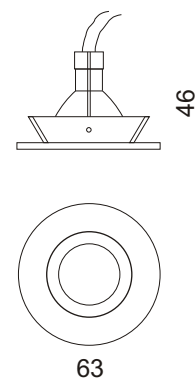

nazwa produktu / product name

**KUBGO R63**

max. 1x35W QR-CBC35 GU4

■ - 1207115   □ - 1207111   ■ - 1207112

TR - transformator zamawiany oddzielnie

Oprawa halogenowa, uchylna, montowana w stropie podwieszanym.

Obudowa wykonana z aluminium szczotkowanego lub pomalowana na kolor biały, czarny.

Źródło światła cofnięte do wewnątrz oprawy w celu ochrony przed oślnieniem.

Transformator zamawiany oddzielnie.