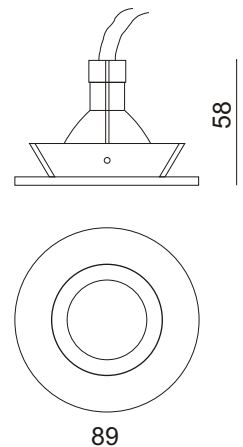

nazwa produktu / product name

KUBGO R89

max. 1x50W QR-CBC51 GU 5,3

■ - 1206115 □ - 1206111 ■ - 1206112

TR - transformator zamawiany oddzielnie

Oprawa halogenowa, uchylna, montowana w stropie podwieszanym.

Obudowa wykonana z aluminium szczotkowanego lub pomalowana na kolor biały, czarny.