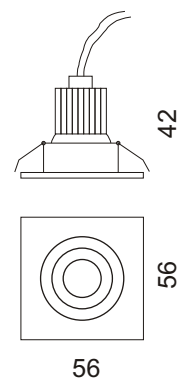

nazwa produktu / product name

KUBI 13

LED 1x3W
barwa led - WW ciepło biała

 - 1102685

 - zasilacz zamawiany oddzielnie

Oprawa ze źródłem światła Led 3W, uchylna, montowana w stropie podwieszanym.
Obudowa wykonana z aluminium szczotkowanego.
Zasilacz zamawiany oddzielnie.