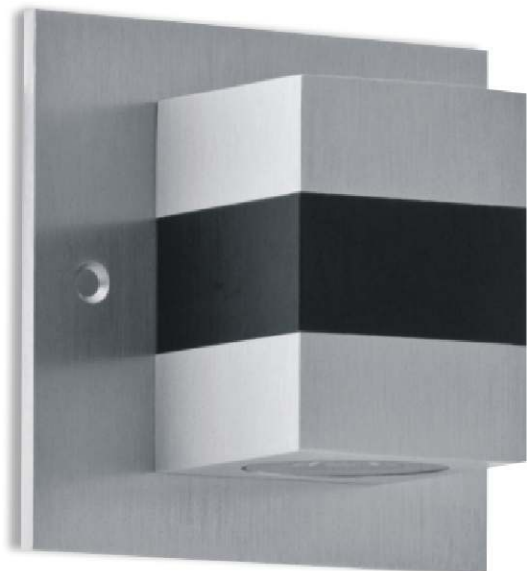

## KUBO L G/D

AS/czarny

LED 2x1W  
barwa led - WW ciepło biała

 - 2119685

 zasilacz zamawiany oddzielnie

Oprawa dekoracyjna ze źródłem światła LED 2x1W, montowana w ścianie pełnej lub G/K za pośrednictwem puszki instalacyjnej 60mm.  
Obudowa wykonana z aluminium szczotkowanego.  
Zasilacz zamawiany oddzielnie.