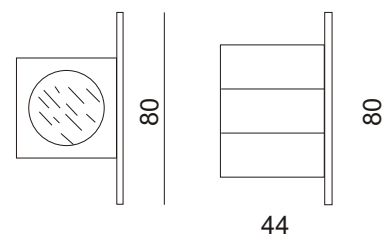

## KUBO L G/D

AS/czarny

LED 2x1W  
barwa led - WW ciepło biała

 - 2119685

 zasilacz zamawiany oddzielnie

Oprawa dekoracyjna ze źródłem światła LED 2x1W, montowana w ścianie pełnej lub G/K za pośrednictwem puszki instalacyjnej 60mm.  
Obudowa wykonana z aluminium szczotkowanego.  
Zasilacz zamawiany oddzielnie.