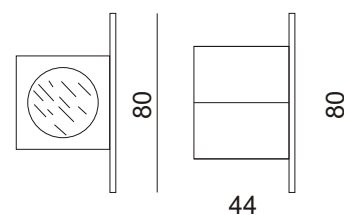

nazwa produktu / product name

KUBO L

AS/czarny

LED 1x1W
barwa led - WW ciepło biała

 - 2120685TRLP
350mA

zasilacz zamawiany oddzielnie

Oprawa dekoracyjna ze źródłem światła LED 1x1W, montowana w ścianie pełnej lub G/K za pośrednictwem puszkii instalacyjnej 60mm.

Obudowa wykonana z aluminium szczotkowanego.

Zasilacz zamawiany oddzielnie.