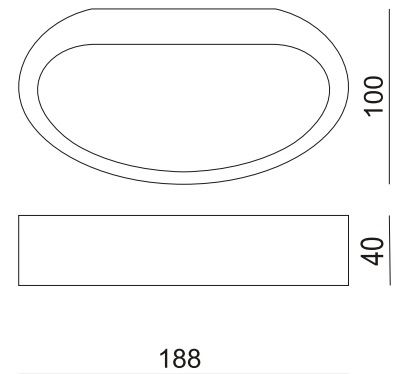

nazwa produktu / product name

**MIGODI NEW** biały

LED 1x9W / 3000K / 810Lm

 - XXXXX