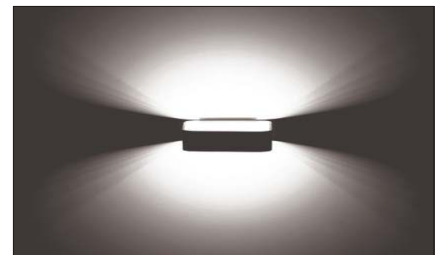

nazwa produktu / product name

MIGODI PS

AS

LED 2x(9x0,3W)
barwa led - WW ciepło biała

 - 2227695

Oprawa kinkietowa, ścienna ze źródłem światła LED 2x(9x0,3W).
Obudowa wykonana z aluminium szczotkowanego.