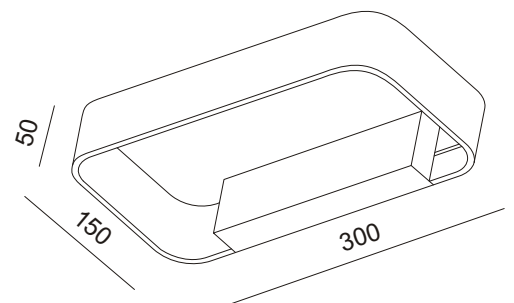

nazwa produktu / product name

MIGODI PS

AS

LED 2x(9x0,3W)
barwa led - WW ciepło biała

 - 2227695

Oprawa kinkietowa, ścienna ze źródłem światła LED 2x(9x0,3W).
Obudowa wykonana z aluminium szczotkowanego.