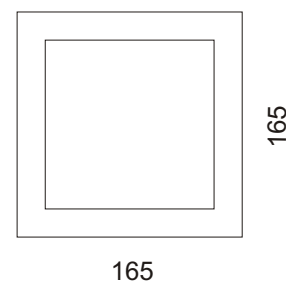

nazwa produktu / product name

MINI KUBIC M

lustro opal

max. 1x26W TC-TEL GX24q-3

■ - 9041040M

Oprawa typu downlight, szczelna IP54, montowana w stropie podwieszanym.
Konstrukcja wykonana z poliwęglanu, odbłyśnik aluminiowy.
Ramka ozdobna biała, szyba mleczna.