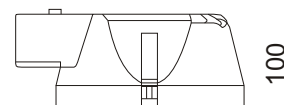

nazwa produktu / product name

MINI KUBIC M

lustro opal

max. 1x26W TC-TEL GX24q-3

■ - 9041040M

Oprawa typu downlight, szczelna IP54, montowana w stropie podwieszanym.
Konstrukcja wykonana z poliwęglanu, odbłyśnik aluminiowy.
Ramka ozdobna biała, szyba mleczna.