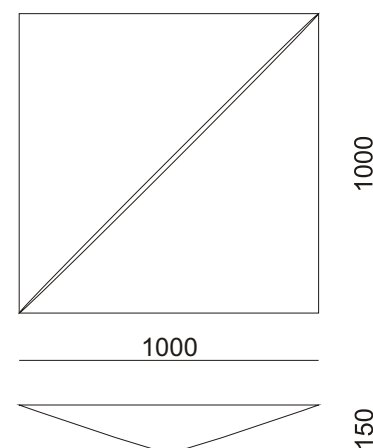

nazwa produktu / product name

NELLY Q

 biały

max. 3 x 23W TC-TSE E27

 - PL NE Q 100

Lampa sufitowa.

Wykonana z elastycznej tkaniny w kolorze białym, rama metalowa.