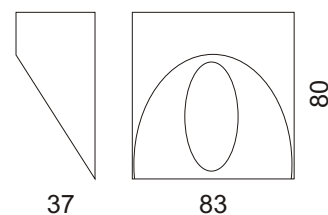

nazwa produktu / product name

OLIVE 1 S

 biały

LED 1x3W
barwa led - WW ciepło biała

 - 2227681

TRLP
700mA zasilacz zamawiany oddzielnie

Oprawa kinkietowa, dekoracyjna, naścienna ze źródłem światła LED 1x3W.
Obudowa wykonana z aluminium w kolorze białym.
Zasilacz zamawiany oddzielnie.