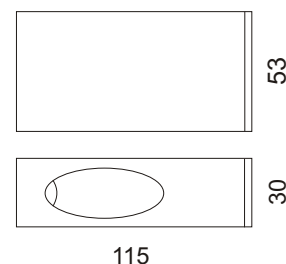

nazwa produktu / product name

OLIVE 2K LED

LED 2x1W
barwa led - WW ciepło biała

 - 2225695

Oprawa kinkietowa, dekoracyjna, ścienna ze źródłem światła LED 2x1W, szczelna IP54.

Obudowa wykonana z aluminium szczotkowanego.