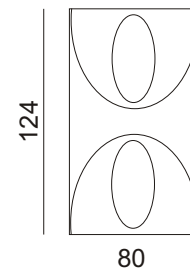

## OLIVE 2S

 biały

LED 2x1W  
barwa led - WW ciepło biała

- 2229681

TRLP 350mA zasilacz zamawiany oddzielnie

Oprawa kinkietowa, dekoracyjna, ścienna ze źródłem światła LED 2x1W.  
Obudowa wykonana z aluminium w kolorze białym.  
Zasilacz zamawiany oddzielnie.