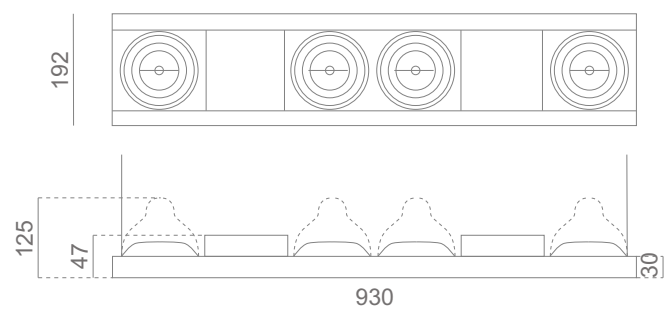

PUZZLE AIR

matowy srebrny + satynowy szary

Oprawa sufitowa, zwieszana, wielokierunkowa w wersji podwójnej i poczwórnej.

Obudowa wykonana z aluminium szczotkowanego.

Akcesoria:

zawieszenie 3m + zasilanie 3m
zamawiane są oddzielnie.

nazwa	nr katalogowy	typ źródła światła	trzonek
PUZZLE AIR 2X111	49.42.32.3	2 x 100W QR-LP 111	G53
PUZZLE AIR 4X111	49.44.33.3	4 x 100W QR-LP 111	G53

akcesoria:

zawieszenie max.3m - 96.07.49.0

zawieszenie max.3m - 96.07.49.3