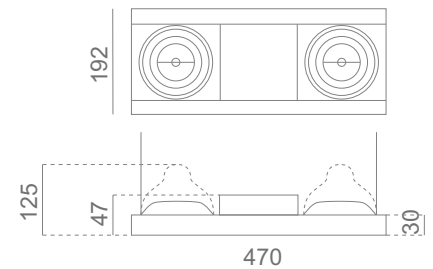

PUZZLE AIR

matowy srebrny + satynowy szary

Oprawa sufitowa, zwieszana, wielokierunkowa w wersji podwójnej i poczwórnej.

Obudowa wykonana z aluminium szczotkowanego.

Akcesoria:

zawieszenie 3m + zasilanie 3m
zamawiane są oddzielnie.

nazwa	nr katalogowy	typ źródła światła	trzonek
PUZZLE AIR 2X111	49.42.32.3	2 x 100W QR-LP 111	G53
PUZZLE AIR 4X111	49.44.33.3	4 x 100W QR-LP 111	G53

akcesoria:

zawieszenie max.3m - 96.07.49.0

zawieszenie max.3m - 96.07.49.3