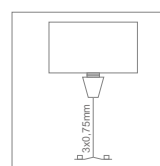

PUZZLE AIR

matowy srebrny + satynowy szary

Oprawa sufitowa, zwieszana, wielokierunkowa w wersji podwójnej i poczwórnej.

Obudowa wykonana z aluminium szczotkowanego.

Akcesoria:

zawieszenie 3m + zasilanie 3m
zamawiane są oddzielnie.

nazwa	nr katalogowy	typ źródła światła	trzonek
PUZZLE AIR 2X111	49.42.32.3	2 x 100W QR-LP 111	G53
PUZZLE AIR 4X111	49.44.33.3	4 x 100W QR-LP 111	G53

akcesoria:

zawieszenie max.3m - 96.07.49.0

zawieszenie max.3m - 96.07.49.3