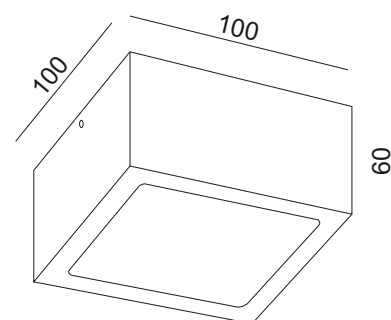

## QUBIGO LED

LED 1x8W  
barwa led - WW ciepło biała

 - 1802695P  - 1802691  - 1802692P

Oprawa nastropowa ze źródłem światła LED 1x8W.

Przesłona z matowionego szkła.

Obudowa wykonana z aluminium szczotkowanego lub pomalowana na kolor biały lub czarny.