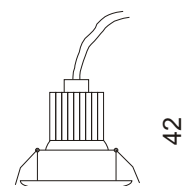

nazwa produktu / product name

RONDI 23

AS

biały

LED 1x3W
barwa led - WW ciepło biała

42

46

 - 1103685  - 1103681

 - zasilacz zamawiany oddzielnie

Oprawa ze źródłem światła Led 3W, uchylna, montowana w stropie podwieszanym.
Obudowa wykonana z szczotkowanego aluminium lub pomalowana na biało.
Zasilacz zamawiany oddzielnie.