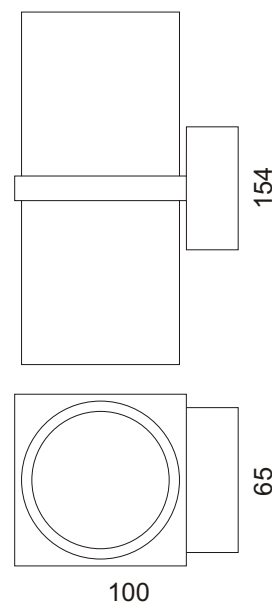

nazwa produktu / product name

ROPGO G/D

max. 2x35W QPAR 16 GU10

 - 2207195

Oprawa kinkietowa, naścienna.

Obudowa wykonana z aluminium szczotkowanego, wyposażona od dołu i od góry w szybę mleczną.