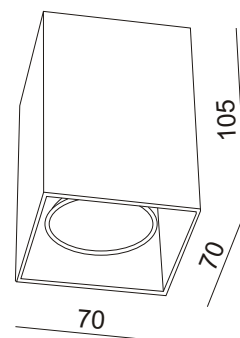

nazwa produktu / product name

**RUGON KW GU10**

max. 1x50W QPAR 16 GU10

□ - 1806191    ■ - 1806193    ■ - 1806192

Oprawa halogenowa, nastropowa stała.

Obudowa wykonana z aluminium w kolorze białym, szarym i czarnym.