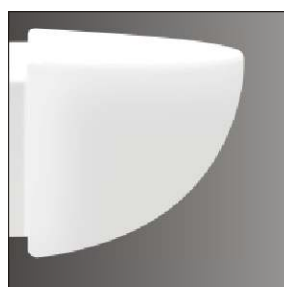

SINOPE

 biały

nazwa	nr katalogowy	a [mm]	b [mm]	c [mm]	typ źródła światła	trzonek
SINOPE 230	CS19.111	230	120	145	1x60/(42)W A60/(QA60)	E27
SINOPE 350	CS32.111	350	185	200	2x60/(42)W A60/(QA60)	E27

Oprawa kinkietowa, naścienna (zamknięta).

Szkló: białe, ręcznie produkowane, trzy-warstwowe, satyna opal mat.

Obudowa: stal malowana na biało.