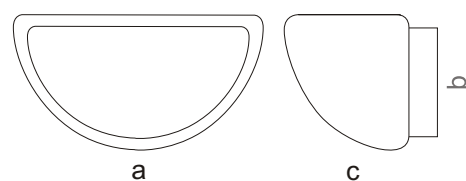

SINOPE

 biały

nazwa	nr katalogowy	a [mm]	b [mm]	c [mm]	typ źródła światła	trzonek
SINOPE 230	CS19.111	230	120	145	1x60/(42)W A60/(QA60)	E27
SINOPE 350	CS32.111	350	185	200	2x60/(42)W A60/(QA60)	E27

Oprawa kinkietowa, naścienna (zamknięta).

Szkló: białe, ręcznie produkowane, trzy-warstwowe, satyna opal mat.

Obudowa: stal malowana na biało.