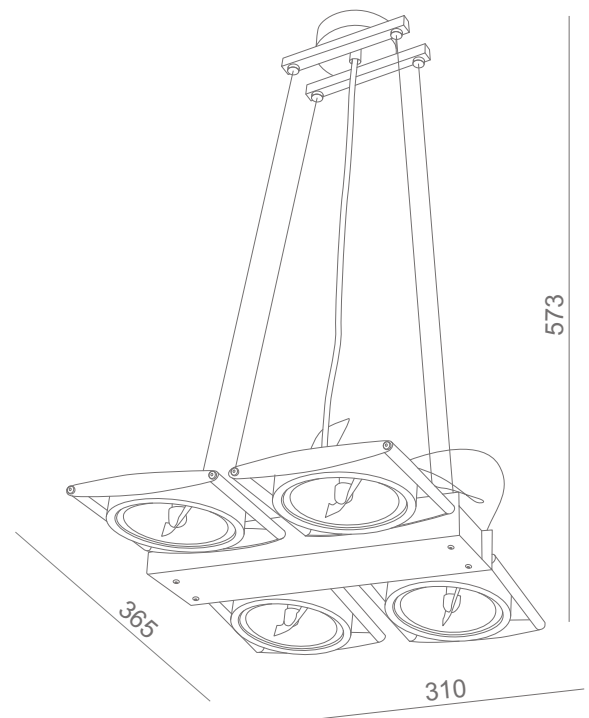

nazwa produktu / product name

TAGO 4x111

max. 4x50W QR-LP 111 G53

■ - 3516195

Oprawa sufitowa, zwieszana, wielokierunkowa.
Obudowa wykonana z aluminium szczotkowanego.