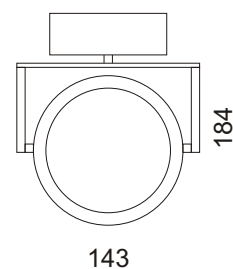

## TAGO PN 111

max. 1x50W QR-LP111 G53

□ - 1807191    ■ - 1807193    ■ - 1807192

Oprawa kinkietowo-reflektorowa, obrotowo-uchylna, nastropowa.  
Obudowa wykonana z aluminium w kolorze białym, szarym i czarnym.