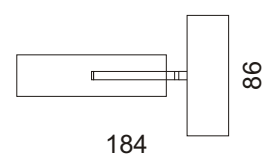

## TAGO PN 111

max. 1x50W QR-LP111 G53

□ - 1807191    ■ - 1807193    ■ - 1807192

Oprawa kinkietowo-reflektorowa, obrotowo-uchylna, nastropowa.  
Obudowa wykonana z aluminium w kolorze białym, szarym i czarnym.