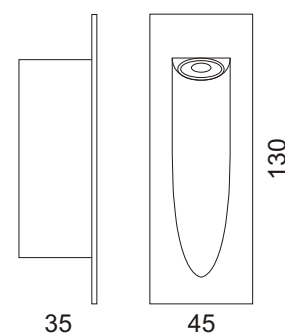

TONGO

LED 1x3W
barwa led - WW ciepło biała

■ - 2105685 □ - 2105681

TRLP 700mA zasilacz zamawiany oddzielnie

TRLP 700mA DC

puszka montażowa w komplecie

Oprawa dekoracyjna ze źródłem światła LED 1x3W, szczelna IP54, montowana w ścianie G/K.

Obudowa wykonana z aluminium szczotkowanego lub pomalowana na biało.

Zasilacz zamawiany oddzielnie, puszka montażowa w komplecie.