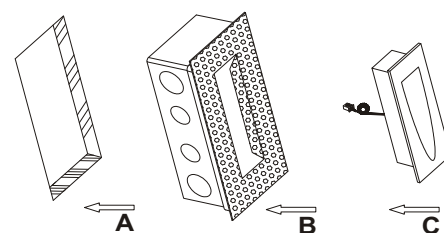

TONGO

LED 1x3W
barwa led - WW ciepło biała

■ - 2105685 □ - 2105681

TRLP 700mA zasilacz zamawiany oddzielnie

TRLP 700mA DC

puszka montażowa w komplecie

Oprawa dekoracyjna ze źródłem światła LED 1x3W, szczelna IP54, montowana w ścianie G/K.

Obudowa wykonana z aluminium szczotkowanego lub pomalowana na biało.

Zasilacz zamawiany oddzielnie, puszka montażowa w komplecie.