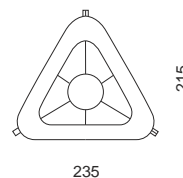

nazwa produktu / product name

TRIA

max. 1x70(20)W QA60(TC-TSE) E27

LT470.11.TR250.4

nazwa produktu / product name

TRIA ST

max. 1x105(20)W QA60(TC-TSE) E27

LT1650.11.TR390.4