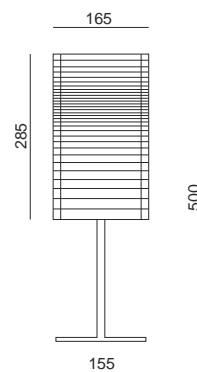

## VERSO

LED 2x10W

stal nierdzewna szcztokowana

V.210.4

stal nierdzewna szczotkowana

nazwa produktu / product name

## LAMPOO

max. 1x70(20)W QA60(TC-TSE) E27

LT500.11.LA285.4

stal nierdzewna szczotkowana

nazwa produktu / product name