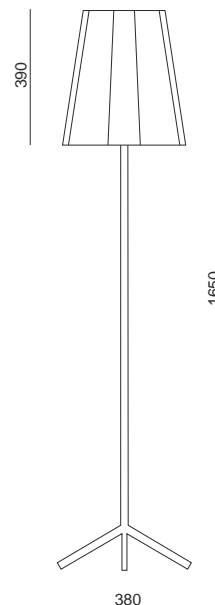

LT1650.11.TR390.4