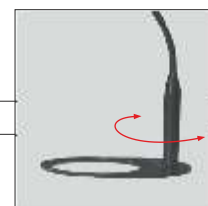

OMNIA

LED 1x12W

☐ - O.525.L2.W
☒ - O.525.L2.Q
☐ - O.525.L2.R