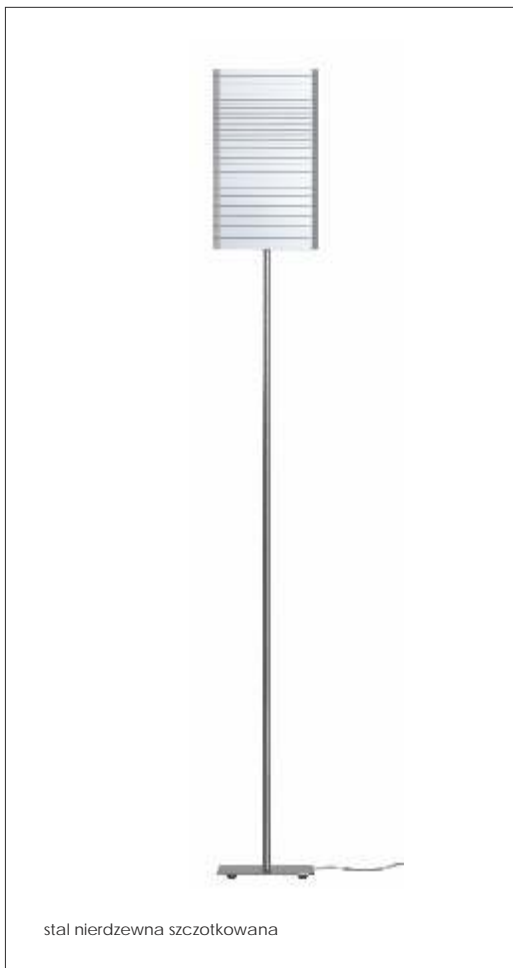

stal nierdzewna szczotkowana

nazwa produktu / product name

LAMPOO ST

max. 1x70(20)W QA60(TC-TSE) E27

LT1600.11.LA350.4