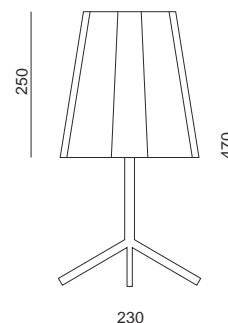

nazwa produktu / product name

TRIA

max. 1x70(20)W QA60(TC-TSE) E27

LT470.11.TR250.4

nazwa produktu / product name

TRIA ST

max. 1x105(20)W QA60(TC-TSE) E27

LT1650.11.TR390.4