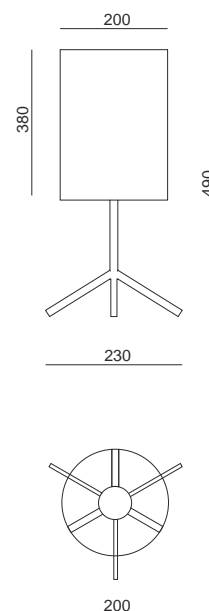

## MIGODI ST

LED 1x6W  
barwa led - WW ciepło biała

■ - 3602695

nazwa produktu / product name

## LOOM

max. 1x70(20)W QA60 (TC-TSE) E27

stal nierdzewna szcztokowana

LT490.11.LO200.4

stal nierdzewna szczotkowana

nazwa produktu / product name