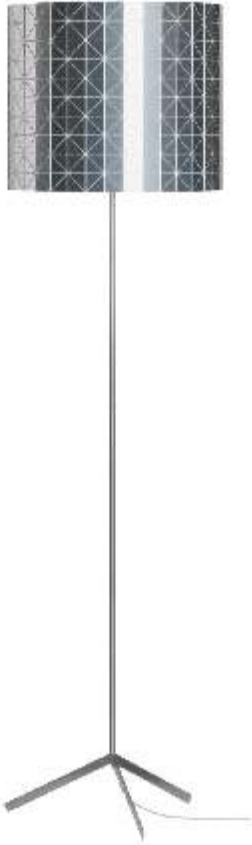

## MIGODI ST

LED 1x6W  
barwa led - WW ciepło biała

■ - 3602695

nazwa produktu / product name

## LOOM

max. 1x70(20)W QA60 (TC-TSE) E27

stal nierdzewna szcztokowana

LT490.11.LO200.4

stal nierdzewna szczotkowana

nazwa produktu / product name

# LOOM ST

max. 2x70(20)W QA60(TC-TSE) E27

LT1600.12.LO400.4

stal nierdzewna szczotkowana

nazwa produktu / product name

## TRIA

max. 1x70(20)W QA60(TC-TSE) E27

LT470.11.TR250.4

stal nierdzewna szczotkowana

nazwa produktu / product name