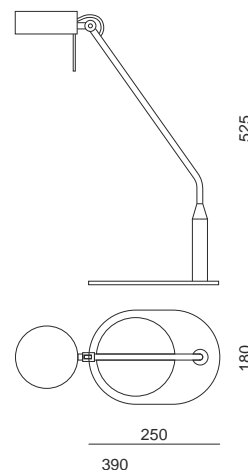

☐ biały
☒ czarny
☐ czerwony

nazwa produktu / product name

OMNIA ST

LED 1x12W

☐ - O.1250.L2.W
☒ - O.1250.L2.Q
☐ - O.1250.L2.R