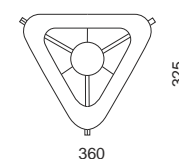

nazwa produktu / product name

TRIA

max. 1x70(20)W QA60(TC-TSE) E27

LT470.11.TR250.4

nazwa produktu / product name

TRIA ST

max. 1x105(20)W QA60(TC-TSE) E27

LT1650.11.TR390.4