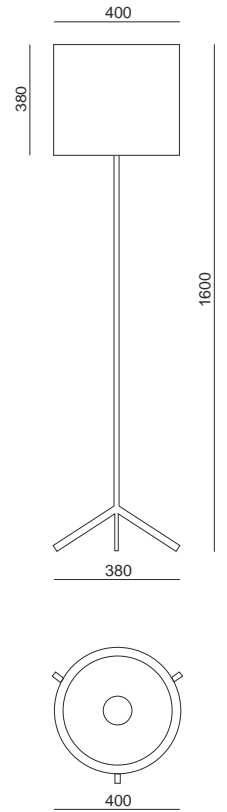

## MIGODI ST

LED 1x6W  
barwa led - WW ciepło biała

■ - 3602695

nazwa produktu / product name

## LOOM

max. 1x70(20)W QA60 (TC-TSE) E27

stal nierdzewna szcztokowana

LT490.11.LO200.4

stal nierdzewna szczotkowana

nazwa produktu / product name

# LOOM ST

max. 2x70(20)W QA60(TC-TSE) E27

LT1600.12.LO400.4

stal nierdzewna szczotkowana

nazwa produktu / product name